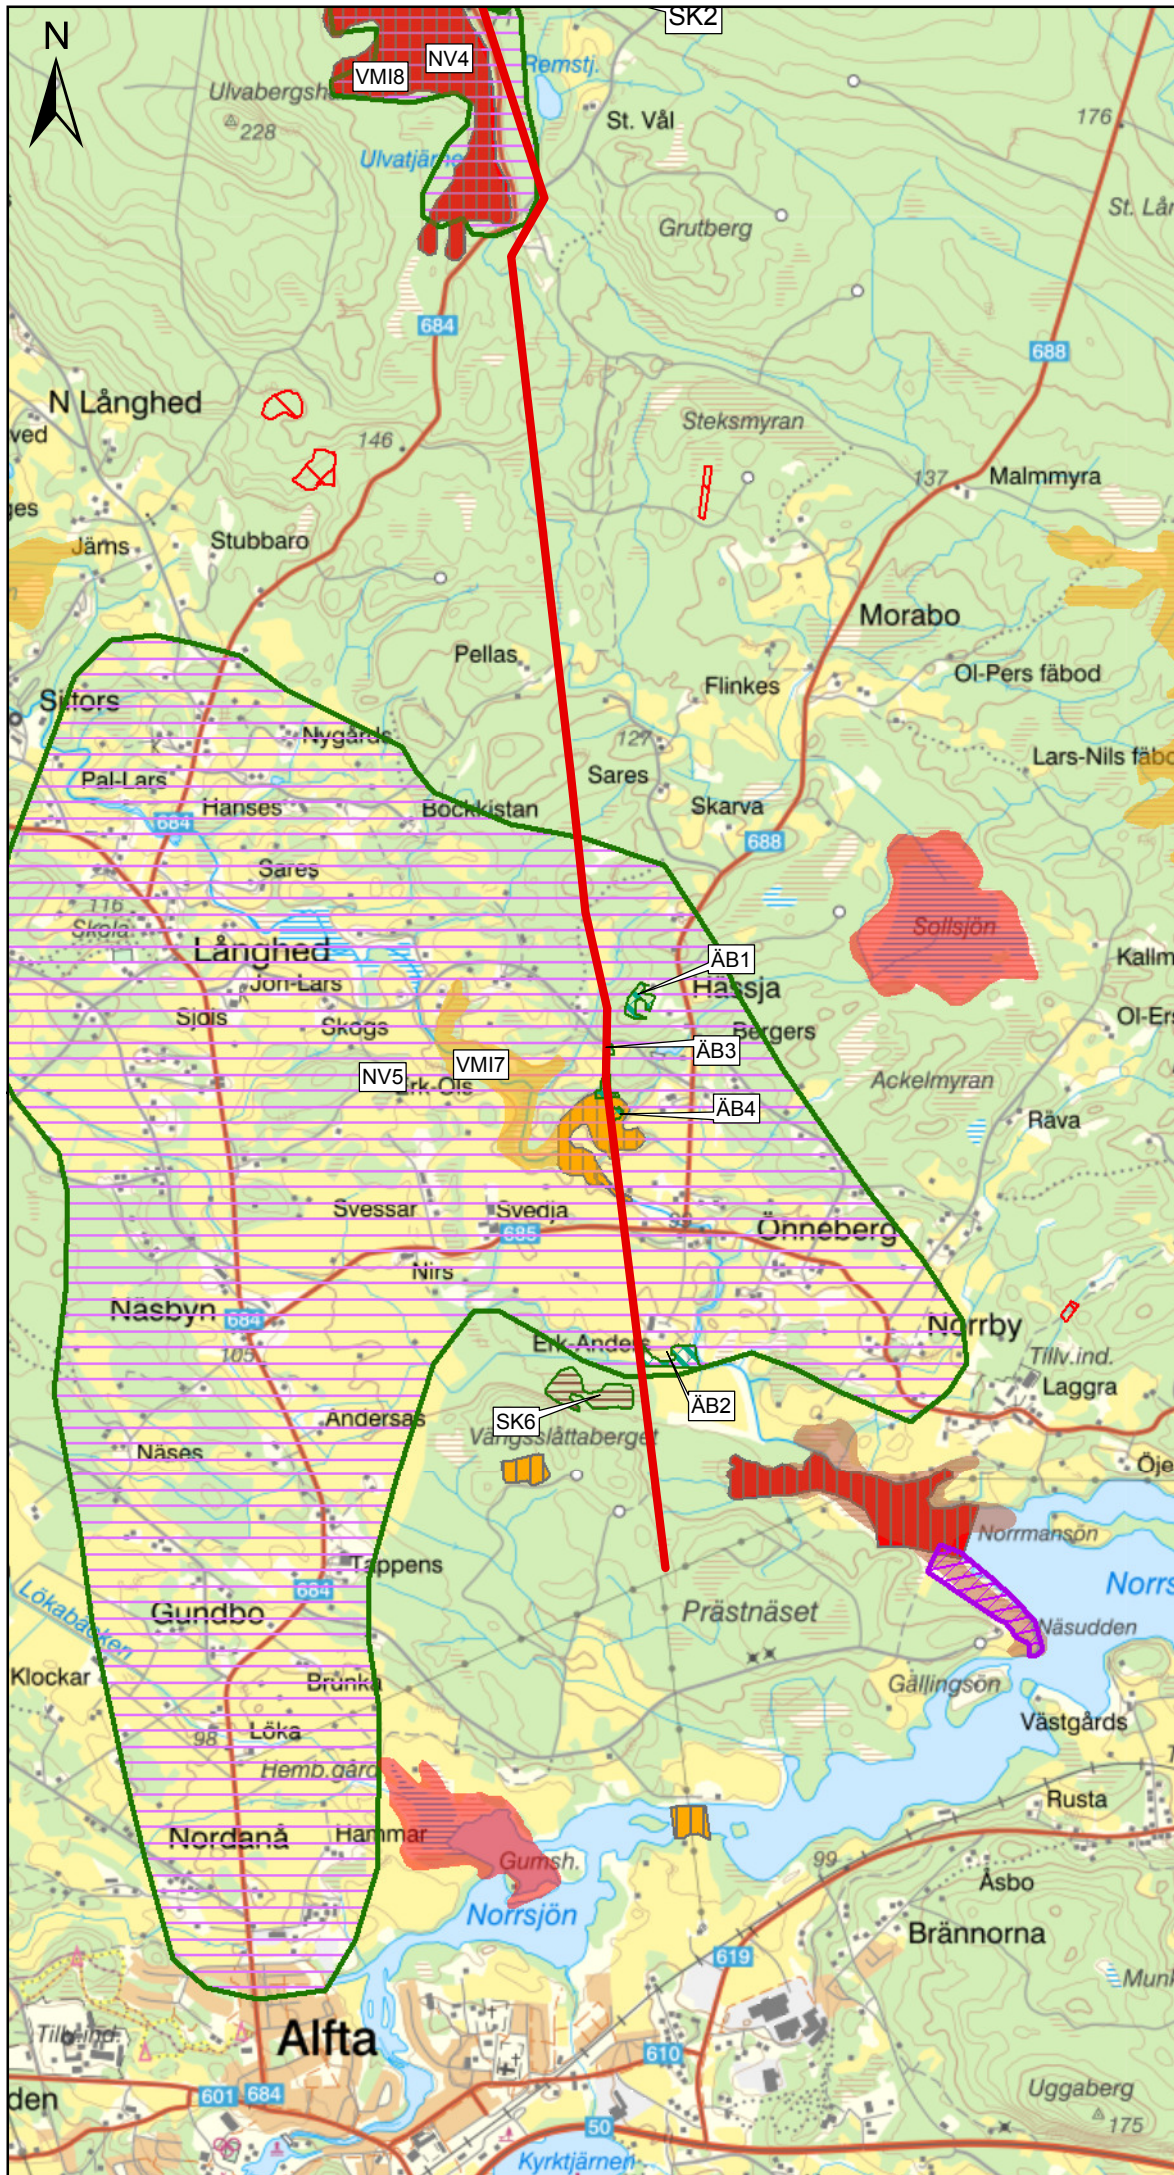

Endast objekt inom 100 meter från sträckningens centrum har etikett (NVI objekten har dock inga label)

**Ny kraftledning
Simessjön-Prästnäset**

Naturmiljöobjekt
 Kartserie: 3/5
 Ritad av: ABN
 Datum: 2024-11-01
 Skala 1:33 000

Endast objekt inom 100 meter från sträckningens centrum har etikett (NVI objekten har dock inga label)

**Ny kraftledning
Simessjön-Prästnåset**

Naturmiljöobjekt
 Kartserie: 4/5
 Ritad av: ABN
 Datum: 2024-11-01
 Skala 1:33 000

Endast objekt inom 100 meter från sträckningens centrum har etikett (NVI objekten har dock inga label)

Ny kraftledning Simessjön-Prästnäs

Naturmiljöobjekt

Kartserie: 5/5
Ritad av: ABN
Datum: 2024-11-01
Skala 1:33 000

Endast objekt inom 100 meter från sträckningens centrum har etikett (NVI objekten har dock inga label)