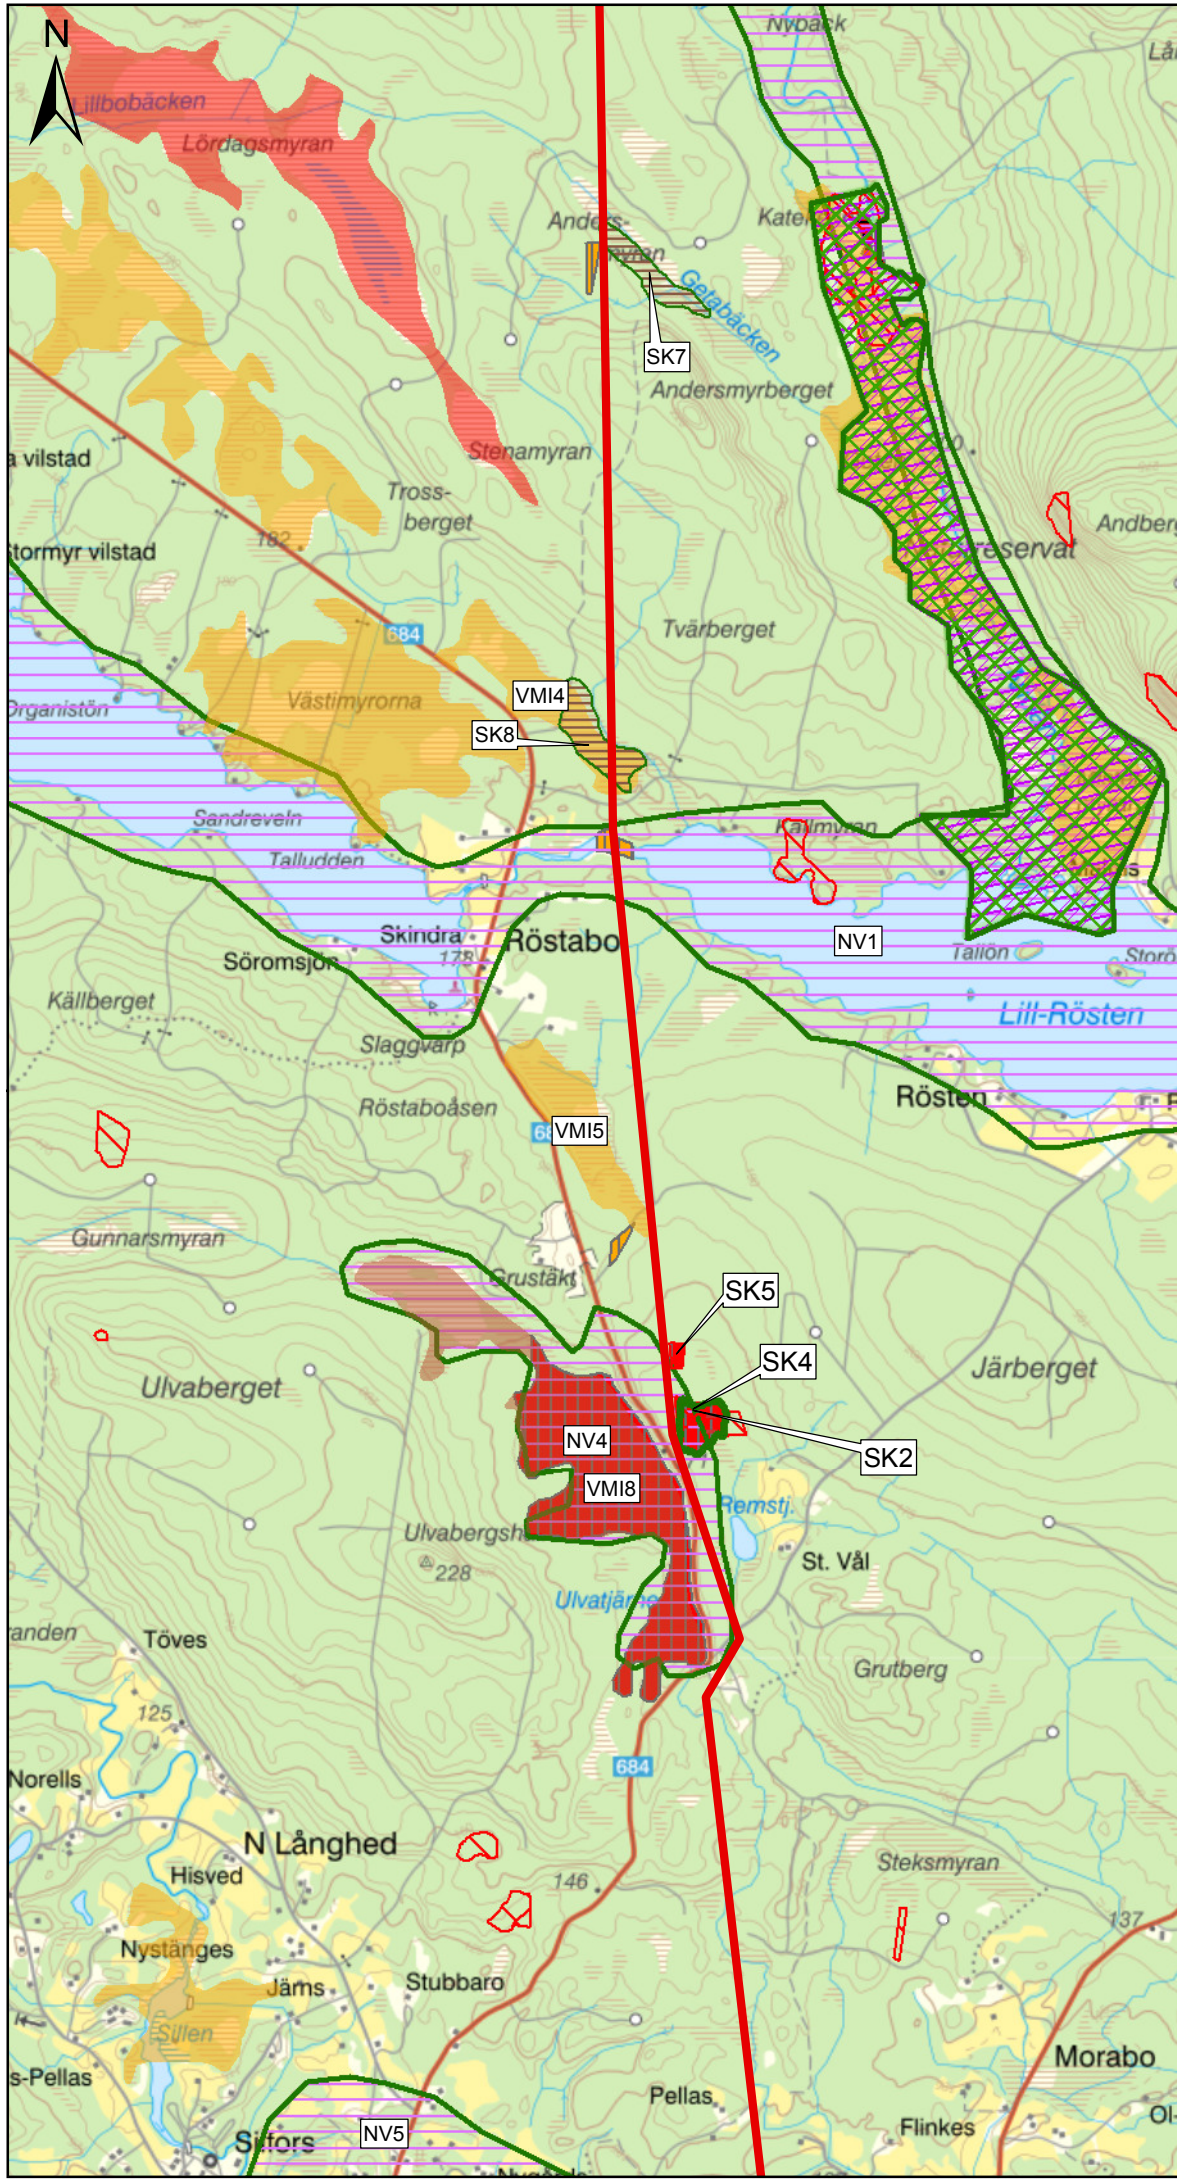

Endast objekt inom 100 meter från sträckningens centrum har etikett (NVI objekten har dock inga label)

**Ny kraftledning
Simessjön-Prästnäs**

Naturmiljöobjekt
 Kartserie: 2/5
 Ritad av: ABN
 Datum: 2024-11-01
 Skala 1:33 000

Endast objekt inom 100 meter från sträckningens centrum har etikett (NVI objekten har dock inga label)

**Ny kraftledning
Simessjön-Prästnäset**

Naturmiljöobjekt
 Kartserie: 3/5
 Ritad av: ABN
 Datum: 2024-11-01
 Skala 1:33 000

Endast objekt inom 100 meter från sträckningens centrum har etikett (NVI objekten har dock inga label)

**Ny kraftledning
Simessjön-Prästnåset**

Naturmiljöobjekt
 Kartserie: 4/5
 Ritad av: ABN
 Datum: 2024-11-01
 Skala 1:33 000

Endast objekt inom 100 meter från sträckningens centrum har etikett (NVI objekten har dock inga label)