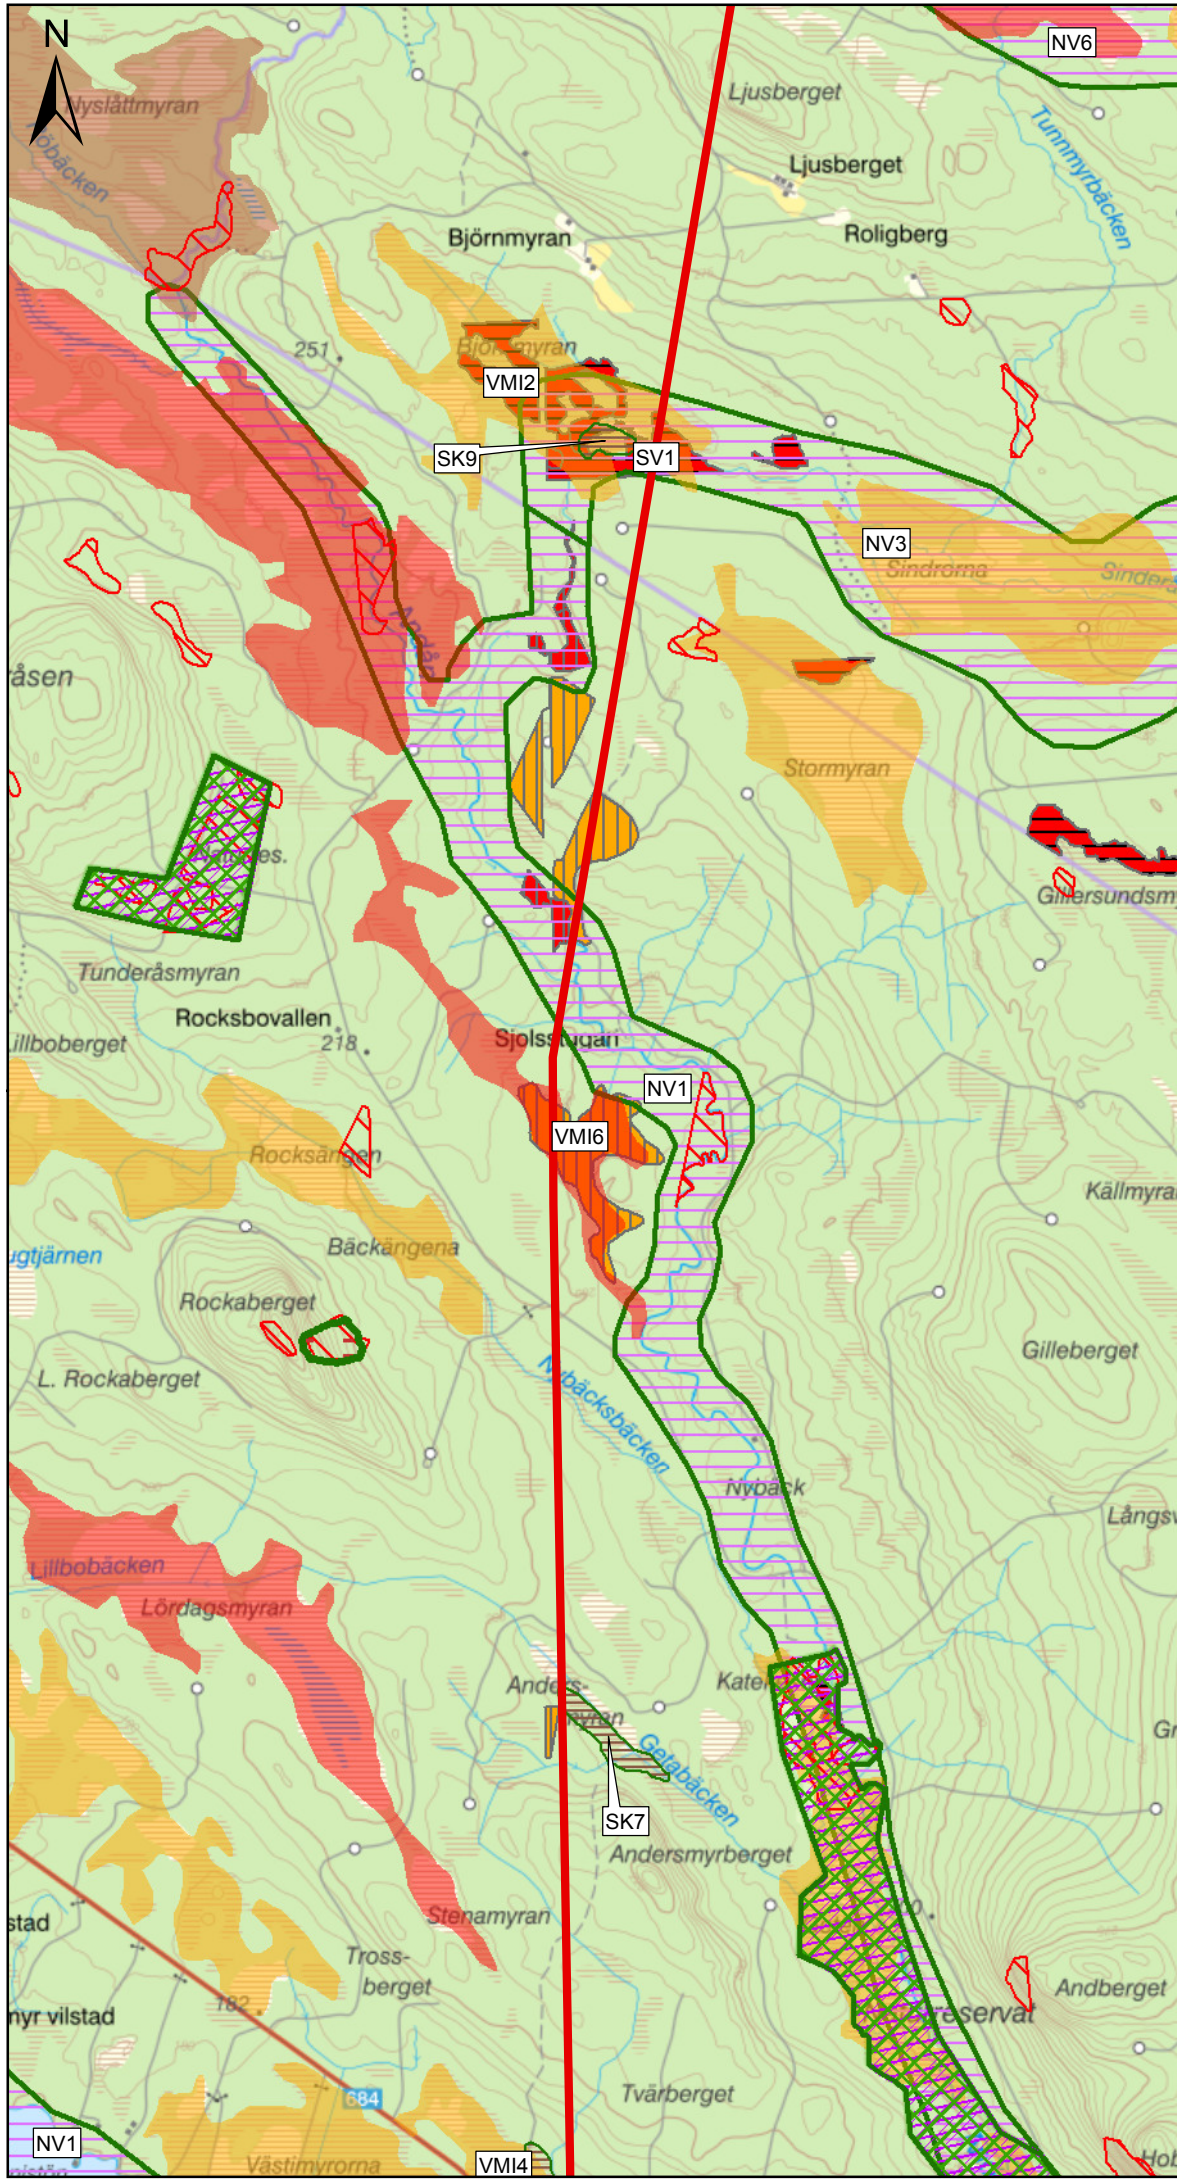

Ny kraftledning Simessjön-Prästnäset

Naturmiljöobjekt
 Kartserie: 1/5
 Ritad av: ABN
 Datum: 2024-11-01
 Skala 1:33 000

Teckenförklaring

- Alternativ 1A
- Alternativ 1B
- Naturreservat
- Natura 2000
- SKS Biotopskydd
- SKS Nyckelbiotoper
- SKS Sumpskog
- VMI Mycket högt naturvärde
- VMI Högt naturvärde
- VMI Vissa naturvärden
- LST naturvårdsprogram
- Sveaskog Naturvårdsskog
- Naturvärdesklass 2
- Naturvärdesklass 3

Endast objekt inom 100 meter från sträckningens centrum har etikett (NVI objekten har dock inga label)

**Ny kraftledning
Simessjön-Prästnäs**

Naturmiljöobjekt
 Kartserie: 2/5
 Ritad av: ABN
 Datum: 2024-11-01
 Skala 1:33 000

Teckenförklaring

- Alternativ 1A
- Alternativ 1B
- Naturreservat
- Natura 2000
- SKS Biotopskydd
- SKS Nyckelbiotoper
- SKS Sumpskog
- VMI Mycket högt naturvärde
- VMI Högt naturvärde
- VMI Vissa naturvärden
- LST naturvårdsprogram
- Sveaskog
- Naturvårdsskog
- Naturvärdesklass 2
- Naturvärdesklass 3

Endast objekt inom 100 meter från sträckningens centrum har etikett (NVI objekten har dock inga label)

**Ny kraftledning
Simessjön-Prästnäset**

Naturmiljöobjekt
 Kartserie: 3/5
 Ritad av: ABN
 Datum: 2024-11-01
 Skala 1:33 000