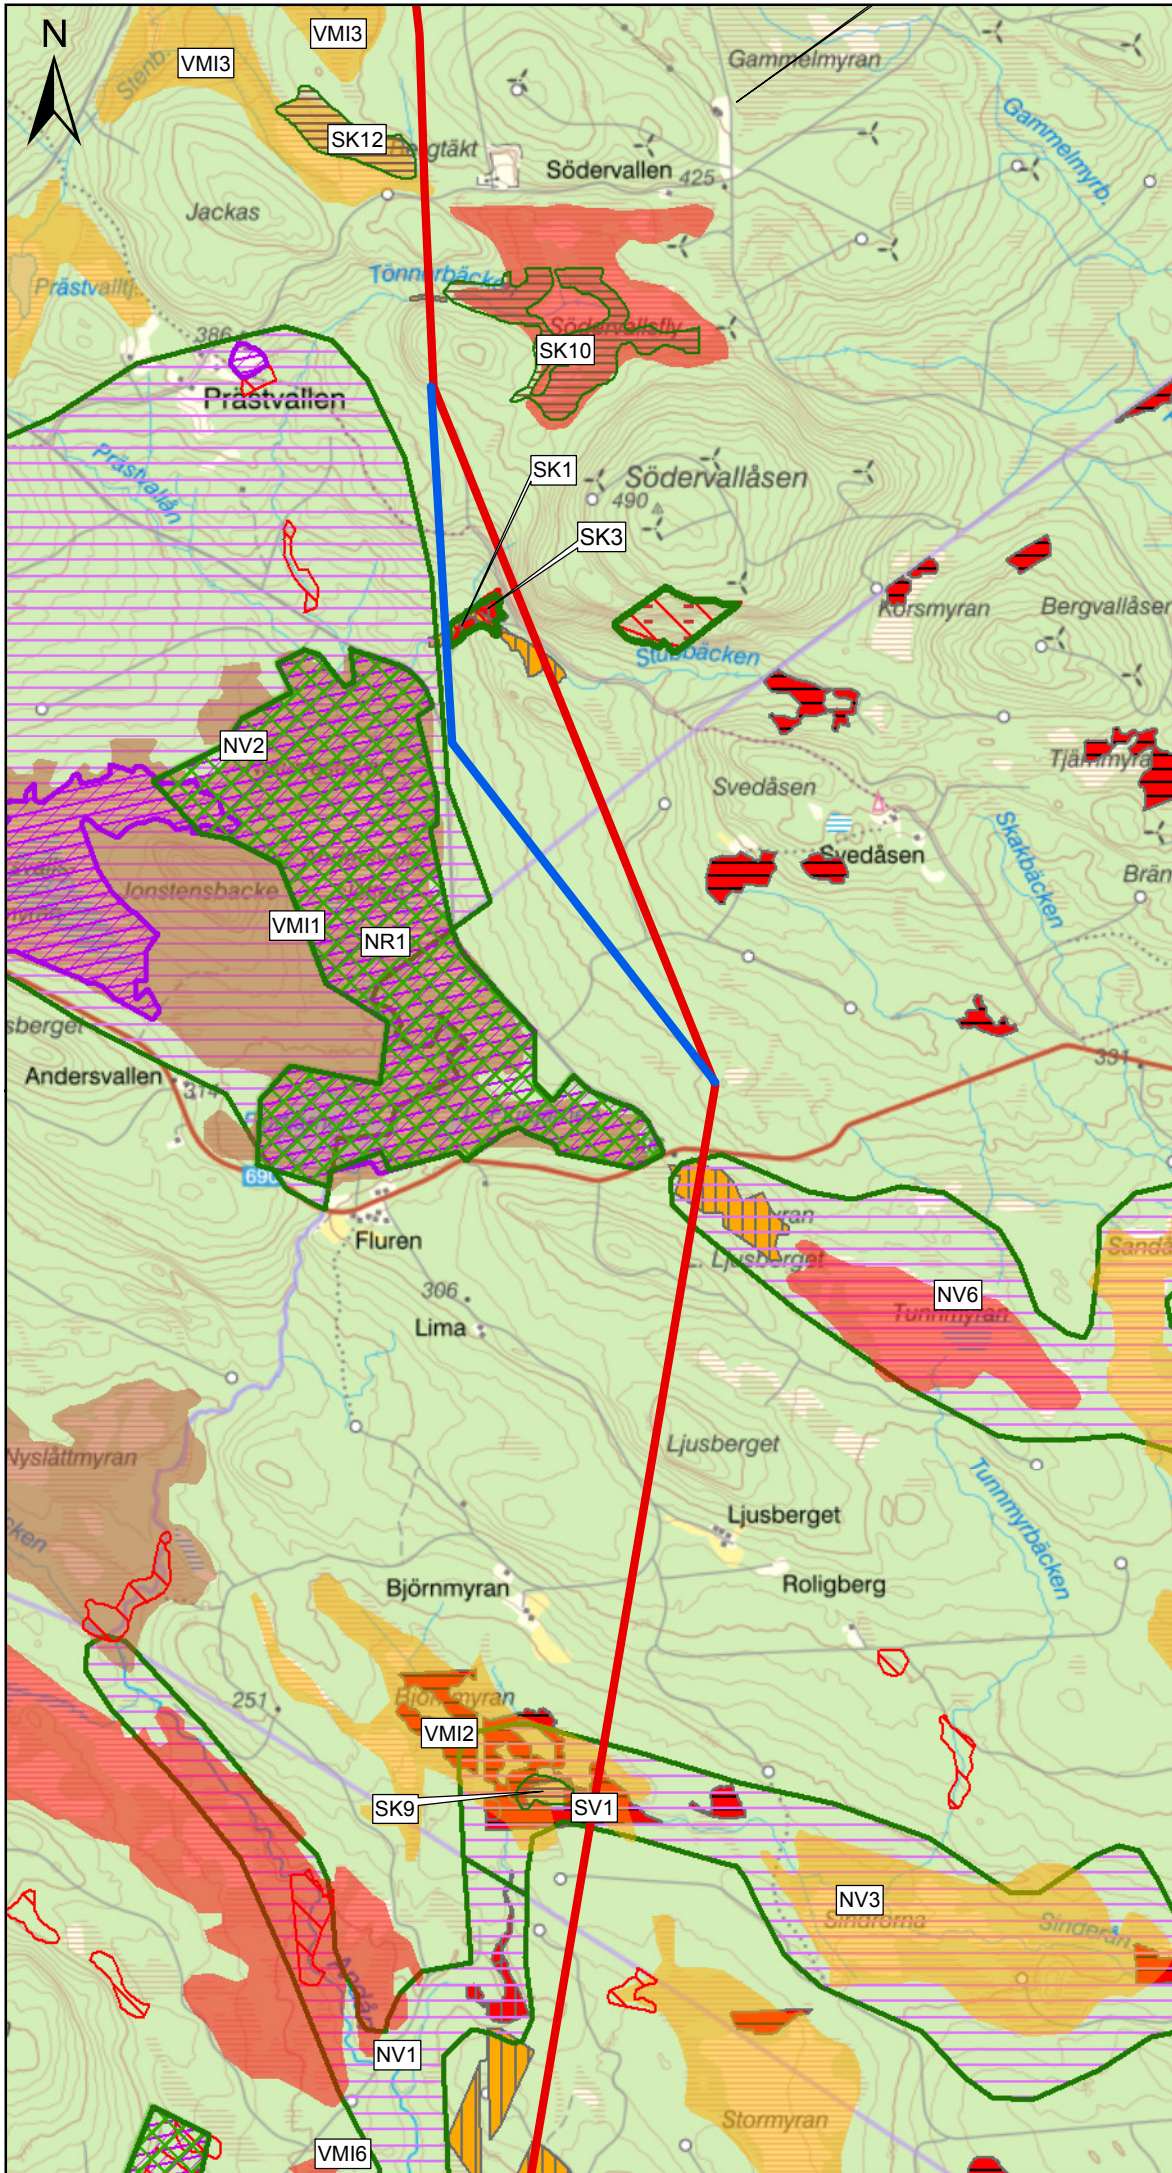

Ny kraftledning Simessjön-Prästnäset

Naturmiljöobjekt
 Kartserie: 1/5
 Ritad av: ABN
 Datum: 2024-11-01
 Skala 1:33 000

Teckenförklaring

- Alternativ 1A
- Alternativ 1B
- Naturreservat
- Natura 2000
- SKS Biotopskydd
- SKS Nyckelbiotoper
- SKS Sumpskog
- VMI Mycket högt naturvärde
- VMI Högt naturvärde
- VMI Vissa naturvärden
- LST naturvårdsprogram
- Sveaskog Naturvårdsskog
- Naturvärdesklass 2
- Naturvärdesklass 3

Endast objekt inom 100 meter från sträckningens centrum har etikett (NVI objekten har dock inga label)

**Ny kraftledning
Simessjön-Prästnäs**

Naturmiljöobjekt
 Kartserie: 2/5
 Ritad av: ABN
 Datum: 2024-11-01
 Skala 1:33 000

Teckenförklaring

- Alternativ 1A
- Alternativ 1B
- Naturreservat
- Natura 2000
- SKS Biotopskydd
- SKS Nyckelbiotoper
- SKS Sumpskog
- VMI Mycket högt naturvärde
- VMI Högt naturvärde
- VMI Vissa naturvärden
- LST naturvårdsprogram
- Sveaskog
- Naturvårdsskog
- Naturvärdesklass 2
- Naturvärdesklass 3

Endast objekt inom 100 meter från sträckningens centrum har etikett (NVI objekten har dock inga label)

**Ny kraftledning
Simessjön-Prästnäset**

Naturmiljöobjekt
 Kartserie: 3/5
 Ritad av: ABN
 Datum: 2024-11-01
 Skala 1:33 000