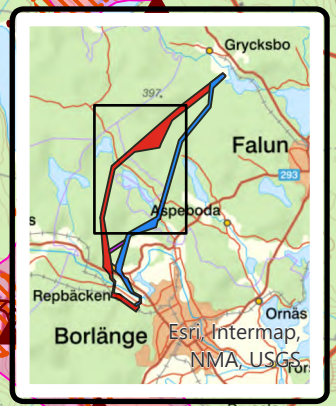

Kartbilaga 1. Kulturmiljö och Riksintressen - blad 1

Kartbilaga 1. Kulturmiljö och Riksintressen - blad 2

Teckenförklaring

-  Forn- och kulturlämningar (ytor)
-  Forn- och kulturlämningar (linjer)
-  Forn- och kulturlämningar (punkter)
-  LST: Kommunala intressen för kulturmiljövård
-  Falun kommun: Kulturvärden
-  Alternativ 1
-  Alternativ 2
-  Delalternativ C

0 0,5 1 km

Kartbilaga 1. Kulturmiljö och Riksintressen - blad 3

Teckenförklaring

- RI Kulturmiljövård
- Forn- och kulturlämningar (ytor)
- Forn- och kulturlämningar (linjer)
- Forn- och kulturlämningar (punkter)
- LST: Kommunala intressen för kulturmiljövård
- Falun kommun: Kulturvården
- Alternativ 1
- Alternativ 2
- Delalternativ C