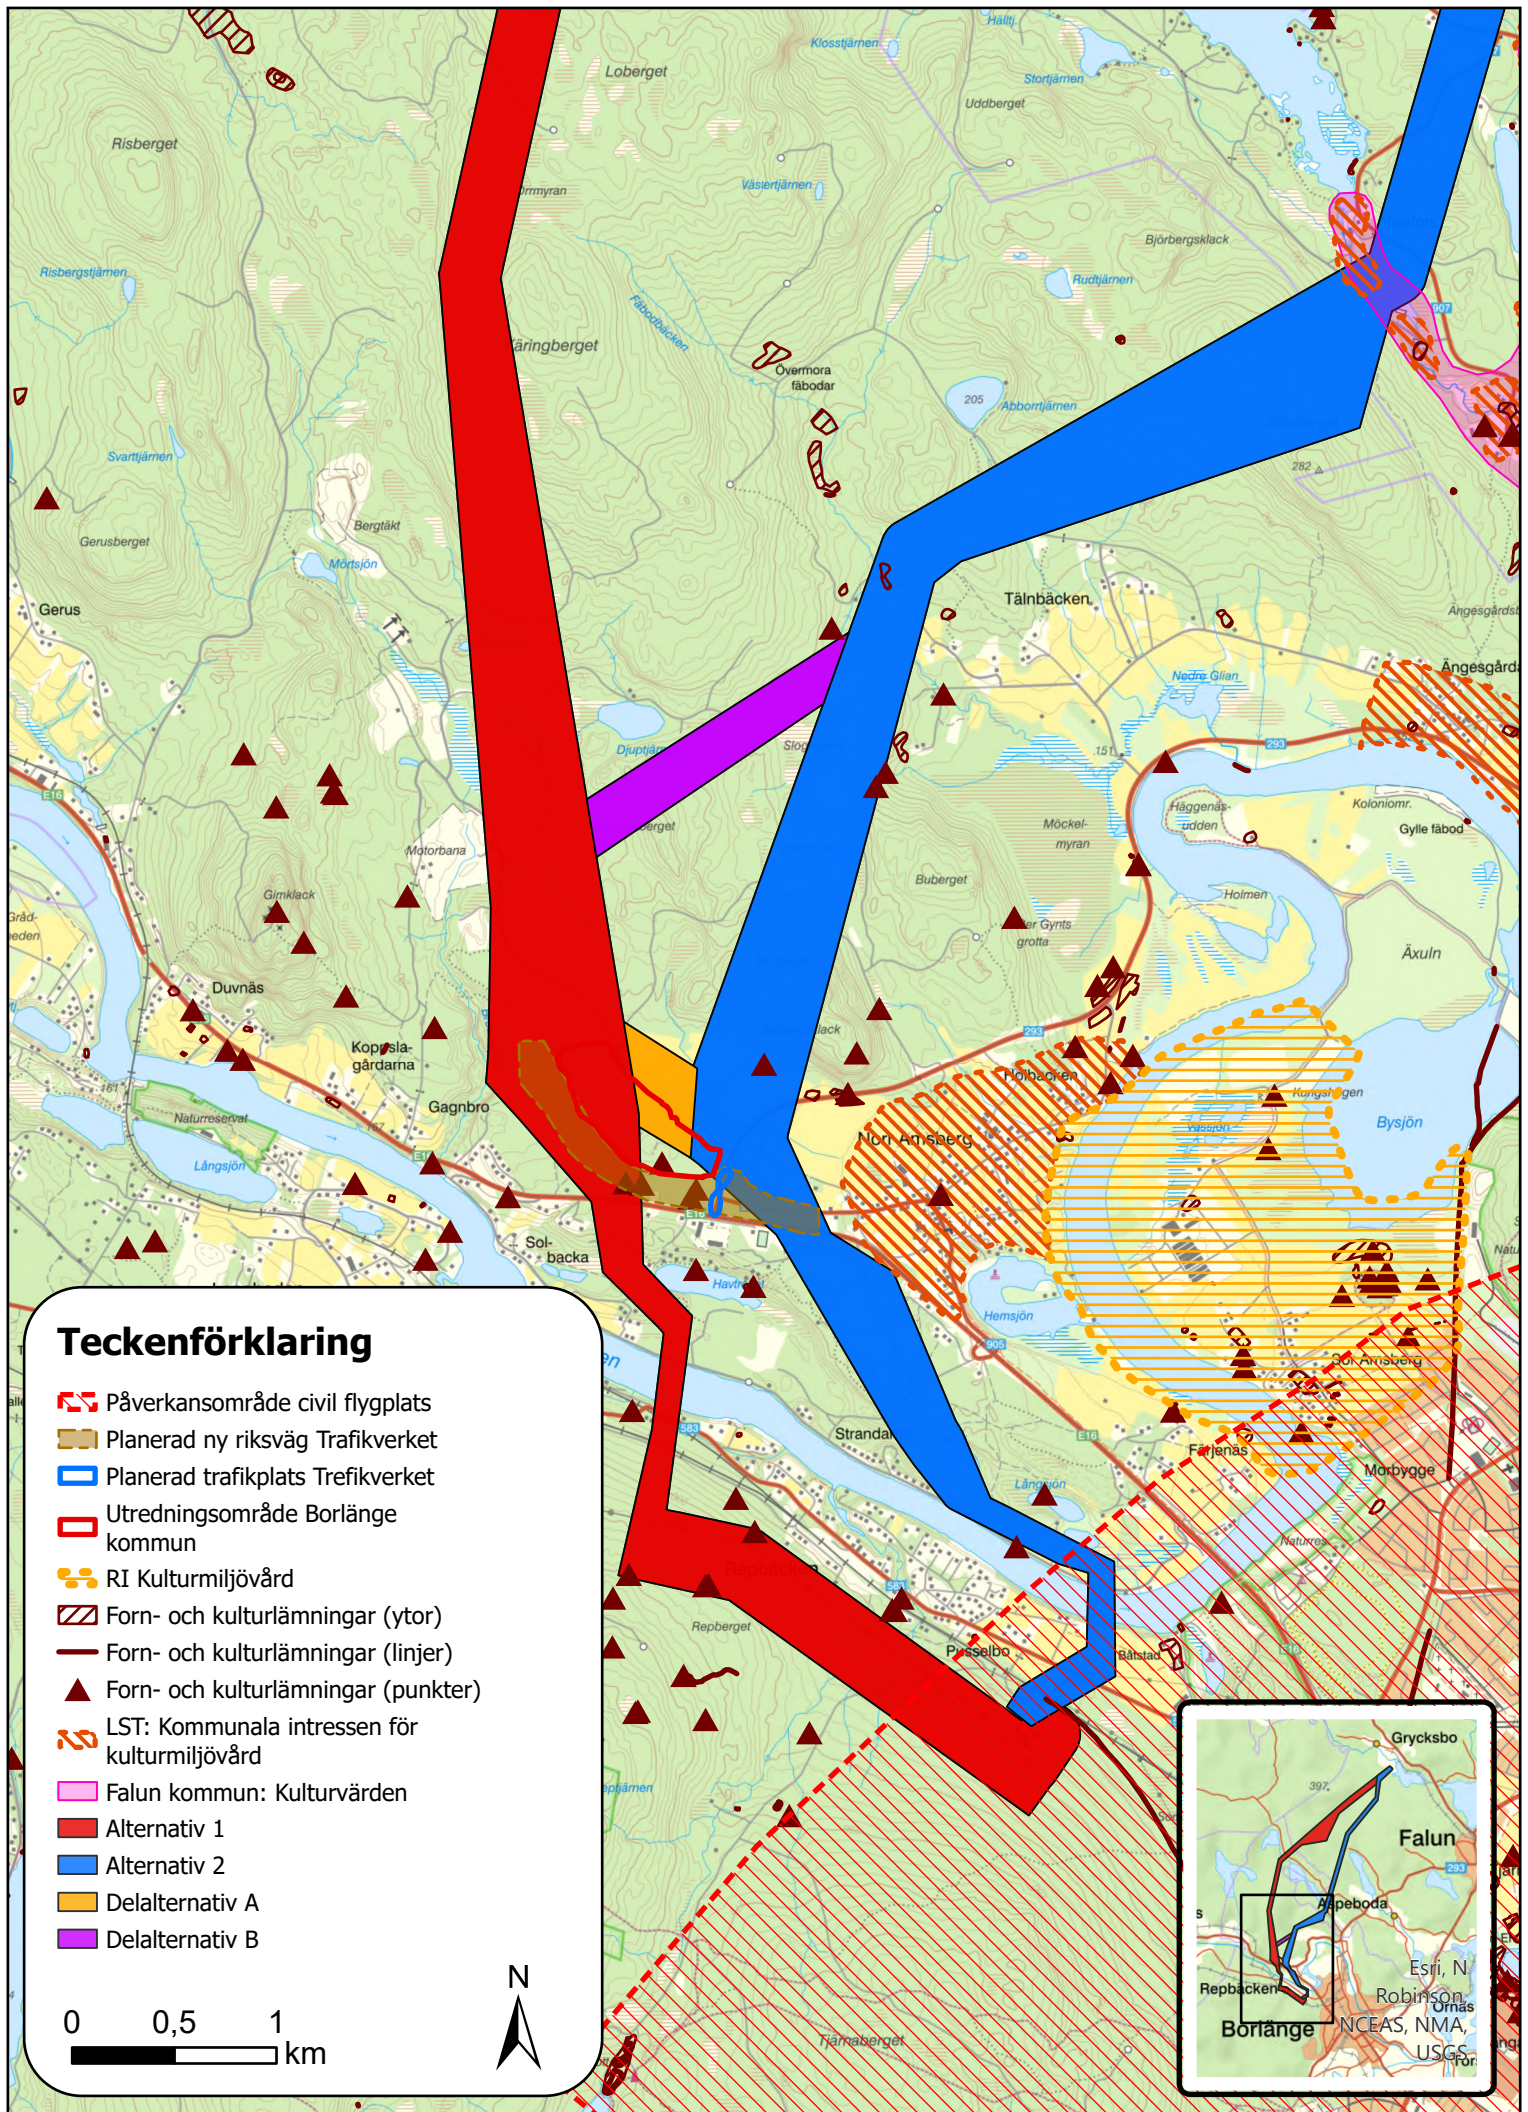

Kartbilaga 1. Kulturmiljö och Riksintressen - blad 1

Kartbilaga 1. Kulturmiljö och Riksintressen - blad 2

Teckenförklaring

-  Forn- och kulturlämningar (ytor)
-  Forn- och kulturlämningar (linjer)
-  Forn- och kulturlämningar (punkter)
-  LST: Kommunala intressen för kulturmiljövård
-  Falun kommun: Kulturvärden
-  Alternativ 1
-  Alternativ 2
-  Delalternativ C

0 0,5 1 km

Kartbilaga 1. Kulturmiljö och Riksintressen - blad 3

Teckenförklaring

- RI Kulturmiljövård
- Forn- och kulturlämningar (ytor)
- Forn- och kulturlämningar (linjer)
- Forn- och kulturlämningar (punkter)
- LST: Kommunala intressen för kulturmiljövård
- Falun kommun: Kulturvården
- Alternativ 1
- Alternativ 2
- Delalternativ C

0 0,5 1 km