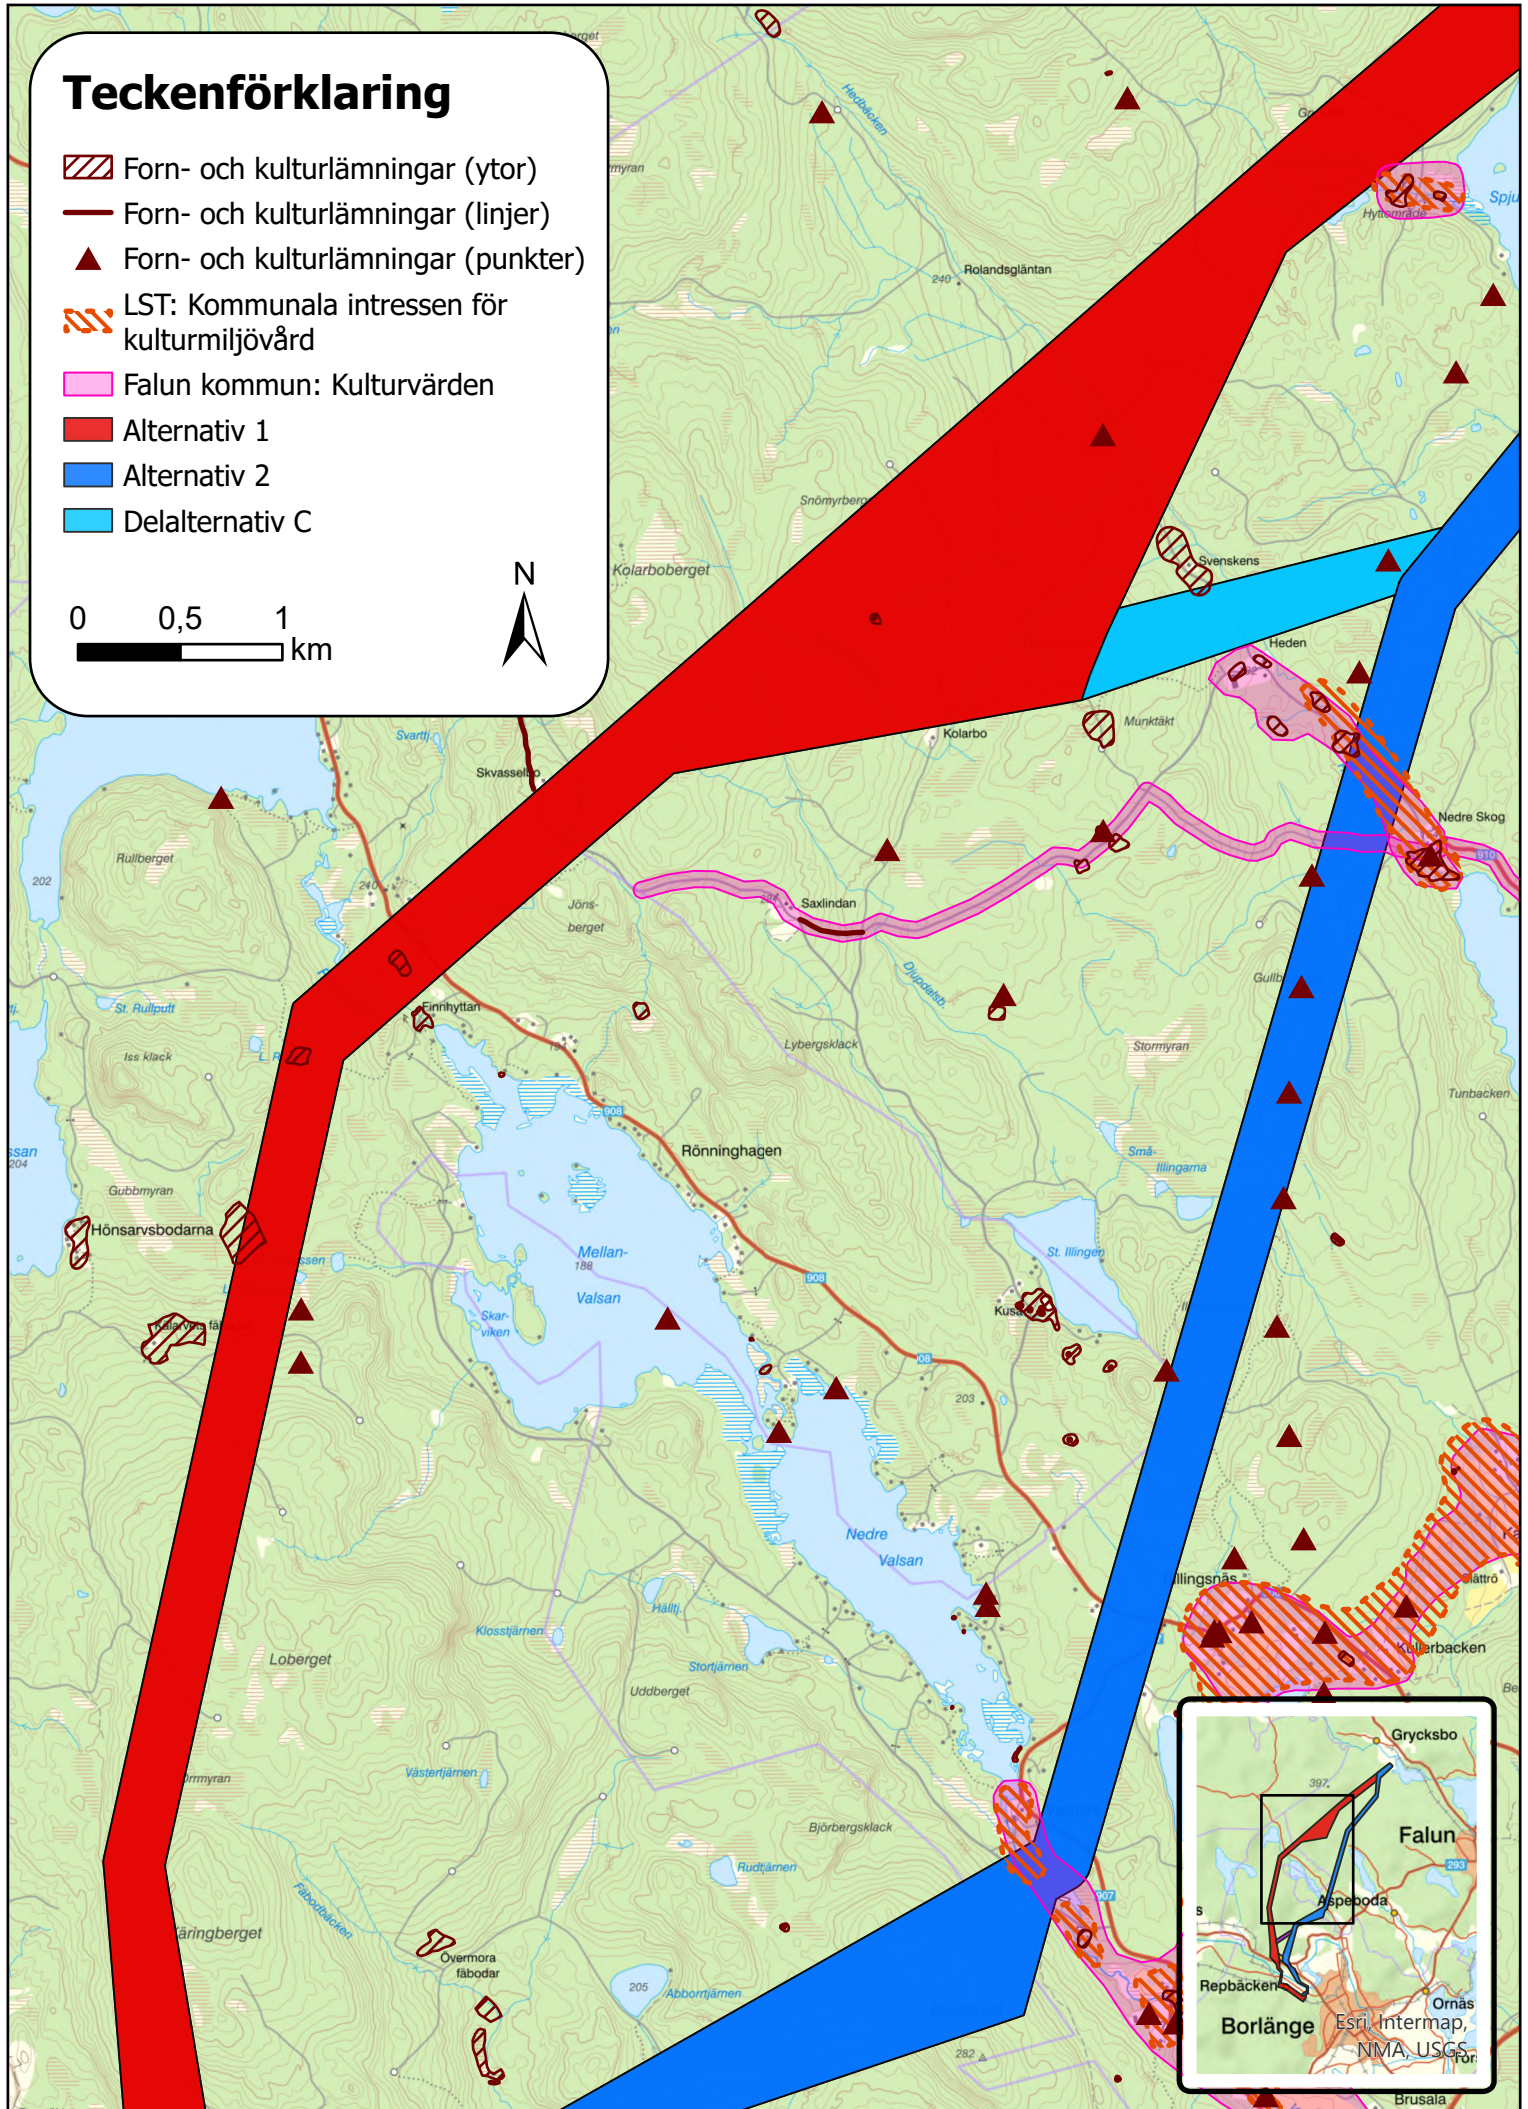

Kartbilaga 1. Kulturmiljö och Riksintressen - blad 1

Kartbilaga 1. Kulturmiljö och Riksintressen - blad 2

Teckenförklaring

-  Forn- och kulturlämningar (ytor)
-  Forn- och kulturlämningar (linjer)
-  Forn- och kulturlämningar (punkter)
-  LST: Kommunala intressen för kulturmiljövård
-  Falun kommun: Kulturvärden
-  Alternativ 1
-  Alternativ 2
-  Delalternativ C

0 0,5 1 km

Kartbilaga 1. Kulturmiljö och Riksintressen - blad 3

Teckenförklaring

- RI Kulturmiljövård
- Forn- och kulturlämningar (ytor)
- Forn- och kulturlämningar (linjer)
- Forn- och kulturlämningar (punkter)
- LST: Kommunala intressen för kulturmiljövård
- Falun kommun: Kulturvården
- Alternativ 1
- Alternativ 2
- Delalternativ C

0 0,5 1 km