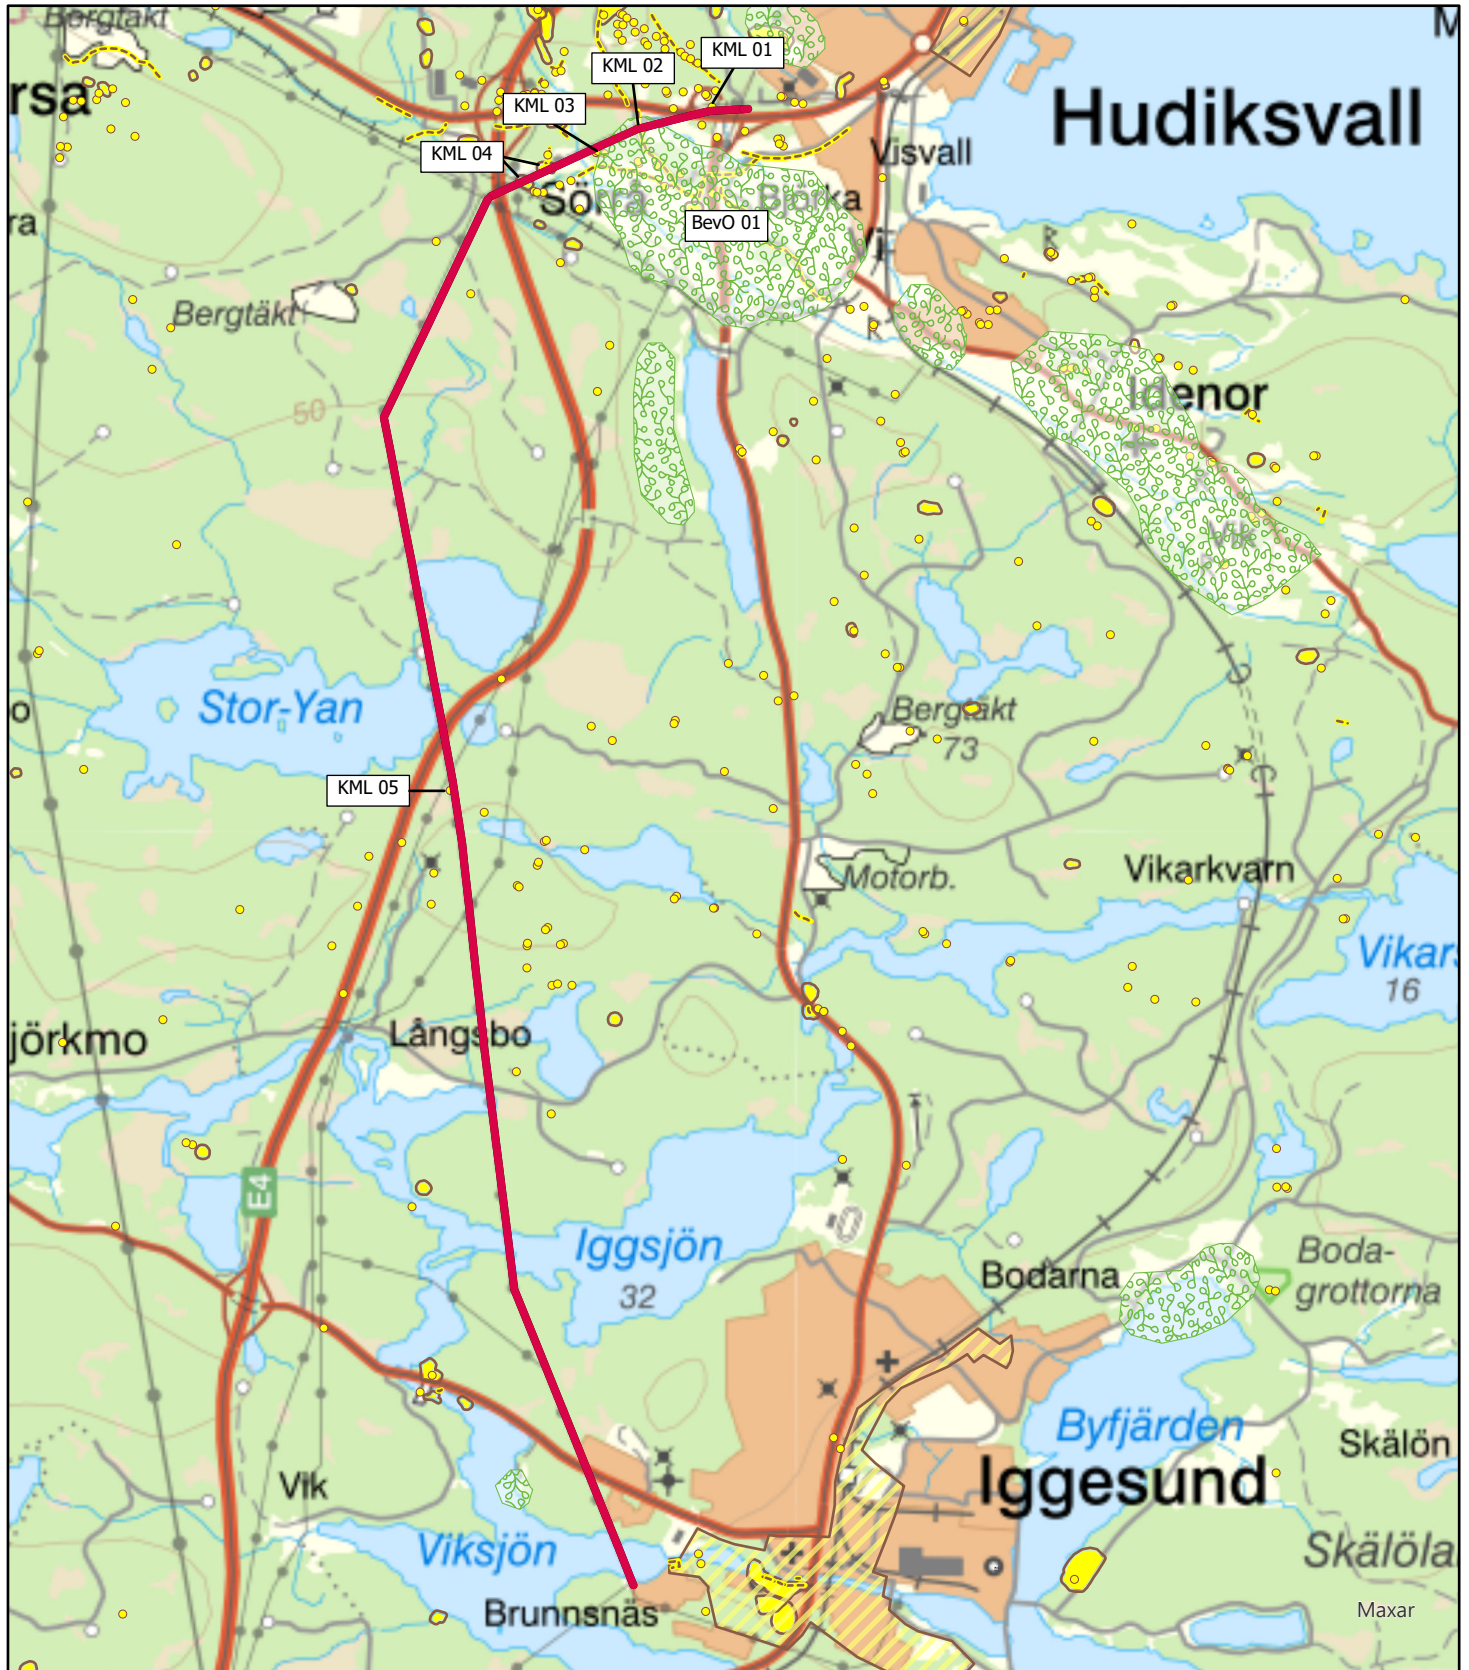

## Teckenförklaring

- |  |  |
|--|--|
|  Sträckning Håsta-Brunnsnäs           |  Kulturhistoriska lämningar (linje)   |
|  Bevarandeprogram för odlingslandskap |  Kulturmiljövård                      |
|  Kulturhistoriska lämningar (point)   |  Kulturhistoriska lämningar (polygon) |